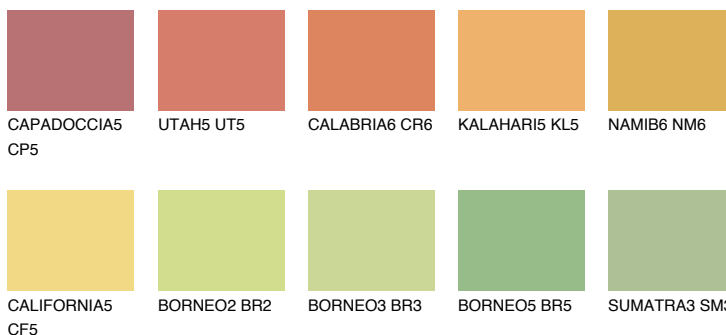

## CALIFORNIA6 CF6

65% TSR 65%

### Doplňkovou barvami

#### Odstíny Intense

Více informací o omítkách a barvách naleznete na

[www.ceresit.cz](http://www.ceresit.cz)

\*Prezentované odstíny jsou součástí aktuální palety fasádních omítek a barev nabízené značkou Ceresit. Berte prosím na vědomí, že se barvy v originální podobě mohou lišit od barev zobrazených na monitoru. Elektronická a tištěná podoba vzorníku není považována za plně spolehlivou prezentaci. Doporučujeme proto vybrané barvy porovnat se skutečnými vzorkovnicí.