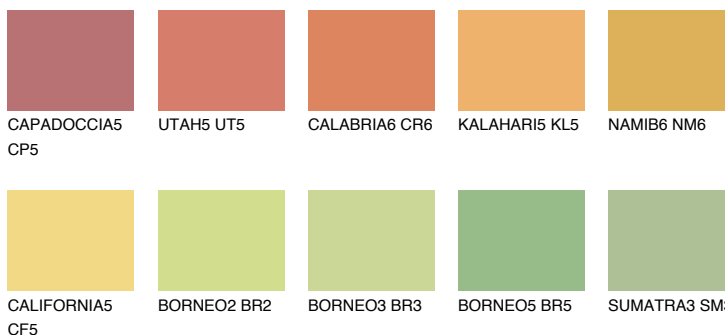

**CALIFORNIA6 CF6**65% **TSR** 65%**Doplňkovou barvami****ODSTÍNY CON****Odstíny Intense**

Více informací o omítkách a barvách naleznete na

[www.ceresit.cz](http://www.ceresit.cz)

\*Prezentované odstíny jsou součástí aktuální palety fasádních omítek a barev nabízené značkou Ceresit. Berte prosím na vědomí, že se barvy v originální podobě mohou lišit od barev zobrazených na monitoru. Elektronická a tištěná podoba vzorníku není považována za plně spolehlivou prezentaci. Doporučujeme proto vybrané barvy porovnat se skutečnými vzorkovnicí.