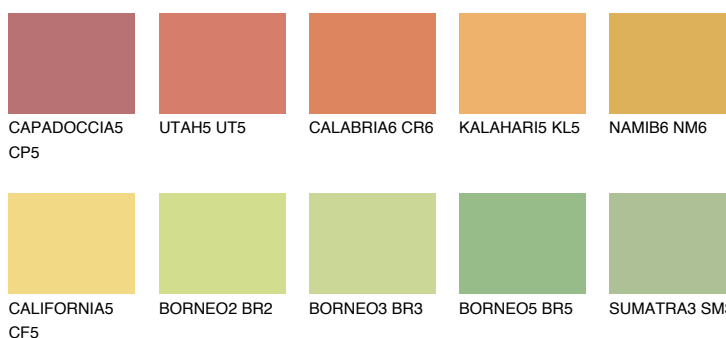

**CALIFORNIA6 CF6**65% **TSR** 65%**Doplňkovou barvami****ODSTÍNY CON****Odstíny Intense**

Více informací o omítkách a barvách naleznete na

[www.ceresit.cz](http://www.ceresit.cz)

\*Prezentované odstíny jsou součástí aktuální palety fasádních omítek a barev nabízené značkou Ceresit. Berte prosím na vědomí, že se barvy v originální podobě mohou lišit od barev zobrazených na monitoru. Elektronická a tištěná podoba vzorníku není považována za plně spolehlivou prezentaci. Doporučujeme proto vybrané barvy porovnat se skutečnými vzorkovnicí.