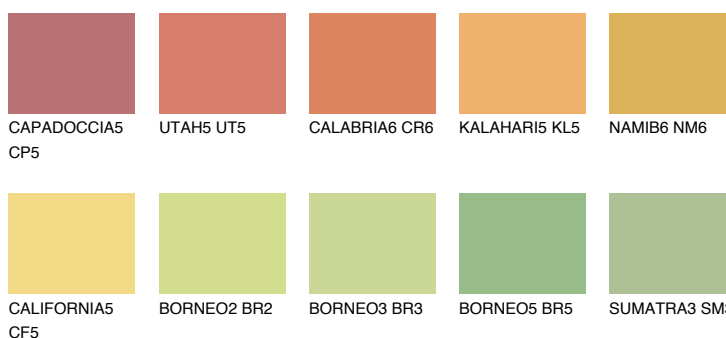

**CALIFORNIA6 CF6**65% **TSR** 65%**Doplňkovou barvami****ODSTÍNY CON****Odstíny Intense**

Více informací o omítkách a barvách naleznete na

www.ceresit.cz

*Prezentované odstíny jsou součástí aktuální palety fasádních omítek a barev nabízené značkou Ceresit. Berte prosím na vědomí, že se barvy v originální podobě mohou lišit od barev zobrazených na monitoru. Elektronická a tištěná podoba vzorníku není považována za plně spolehlivou prezentaci. Doporučujeme proto vybrané barvy porovnat se skutečnými vzorkovnicí.