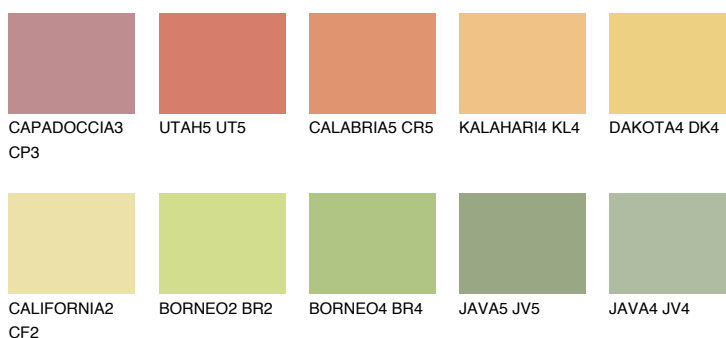

**CALIFORNIA5 CF5**70% **TSR** 67%**Doplňkovou barvami****ODSTÍNY CON****Odstíny Intense**

Více informací o omítkách a barvách naleznete na

www.ceresit.cz

*Prezentované odstíny jsou součástí aktuální palety fasádních omítek a barev nabízené značkou Ceresit. Berte prosím na vědomí, že se barvy v originální podobě mohou lišit od barev zobrazených na monitoru. Elektronická a tištěná podoba vzorníku není považována za plně spolehlivou prezentaci. Doporučujeme proto vybrané barvy porovnat se skutečnými vzorkovnicí.