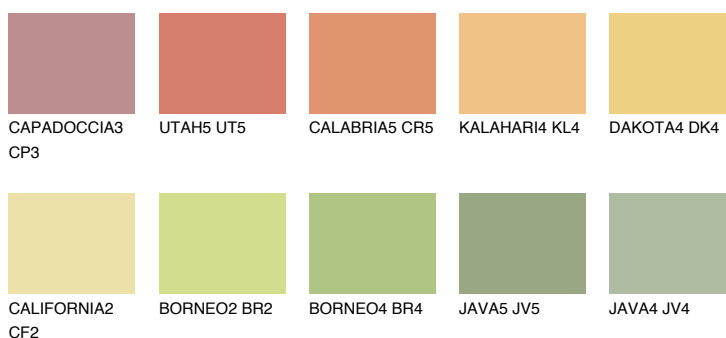

## CALIFORNIA5 CF5

70% TSR 67%

### Doplňkovou barvami

#### Odstíny Intense

Více informací o omítkách a barvách naleznete na

[www.ceresit.cz](http://www.ceresit.cz)

\*Prezentované odstíny jsou součástí aktuální palety fasádních omítek a barev nabízené značkou Ceresit. Berte prosím na vědomí, že se barvy v originální podobě mohou lišit od barev zobrazených na monitoru. Elektronická a tištěná podoba vzorníku není považována za plně spolehlivou prezentaci. Doporučujeme proto vybrané barvy porovnat se skutečnými vzorkovnicí.