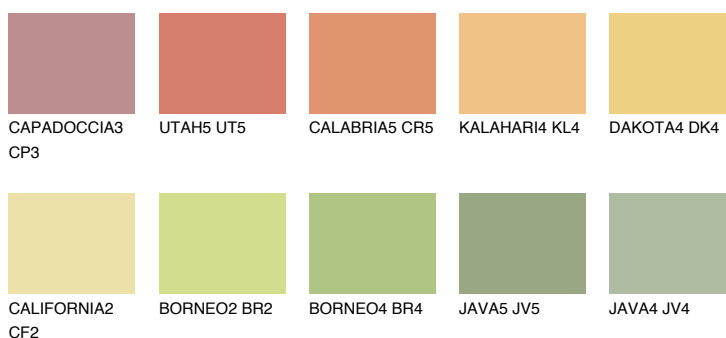

**CALIFORNIA5 CF5**70% **TSR** 67%**Doplňkovou barvami****ODSTÍNY CON****Odstíny Intense**

Více informací o omítkách a barvách naleznete na
www.ceresit.cz

*Prezentované odstíny jsou součástí aktuální palety fasádních omítek a barev nabízené značkou Ceresit. Berte prosím na vědomí, že se barvy v originální podobě mohou lišit od barev zobrazených na monitoru. Elektronická a tištěná podoba vzorníku není považována za plně spolehlivou prezentaci. Doporučujeme proto vybrané barvy porovnat se skutečnými vzorkovnicí.