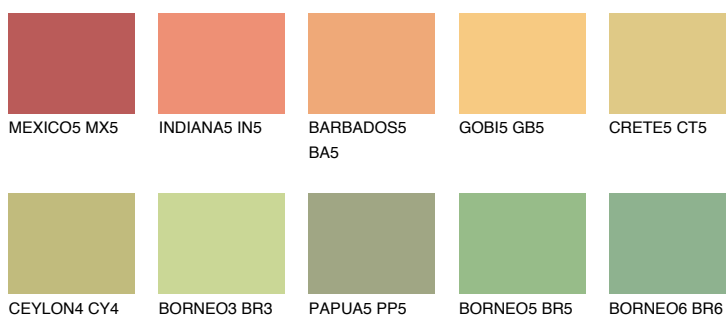

**CALIFORNIA4 CF4**70% **TSR** 66%**Doplňkovou barvami****ODSTÍNY CON****Odstíny Intense**

Více informací o omítkách a barvách naleznete na
www.ceresit.cz

*Prezentované odstíny jsou součástí aktuální palety fasádních omítek a barev nabízené značkou Ceresit. Berte prosím na vědomí, že se barvy v originální podobě mohou lišit od barev zobrazených na monitoru. Elektronická a tištěná podoba vzorníku není považována za plně spolehlivou prezentaci. Doporučujeme proto vybrané barvy porovnat se skutečnými vzorkovnicí.