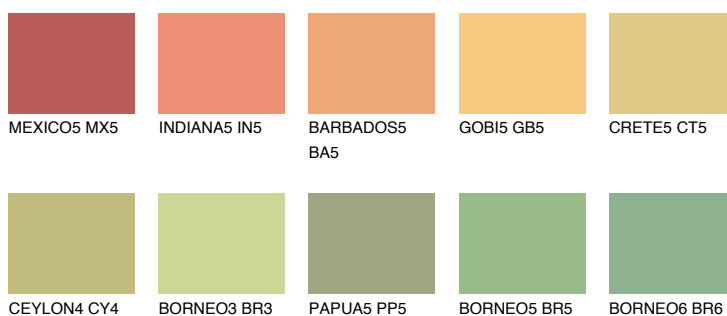

**CALIFORNIA4 CF4**70% **TSR** 66%**Doplňkovou barvami****ODSTÍNY CON****Odstíny Intense**

Více informací o omítkách a barvách naleznete na

[www.ceresit.cz](http://www.ceresit.cz)

\*Prezentované odstíny jsou součástí aktuální palety fasádních omítek a barev nabízené značkou Ceresit. Berte prosím na vědomí, že se barvy v originální podobě mohou lišit od barev zobrazených na monitoru. Elektronická a tištěná podoba vzorníku není považována za plně spolehlivou prezentaci. Doporučujeme proto vybrané barvy porovnat se skutečnými vzorkovnicí.