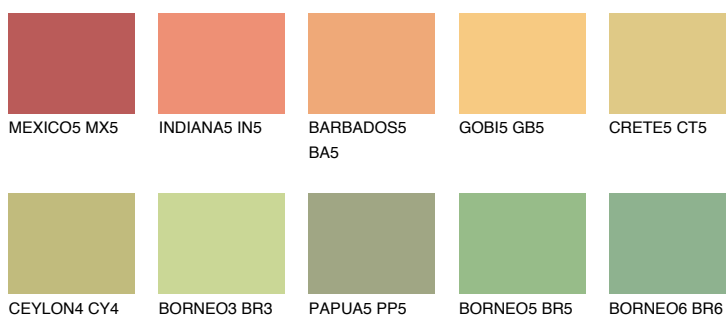

CALIFORNIA4 CF4

70% TSR 66%

Doplňkovou barvami

ODSTÍNY CON

Odstíny Intense

Více informací o omítkách a barvách naleznete na

www.ceresit.cz

*Prezentované odstíny jsou součástí aktuální palety fasádních omítek a barev nabízené značkou Ceresit. Berte prosím na vědomí, že se barvy v originální podobě mohou lišit od barev zobrazených na monitoru. Elektronická a tištěná podoba vzorníku není považována za plně spolehlivou prezentaci. Doporučujeme proto vybrané barvy porovnat se skutečnými vzorkovnicí.