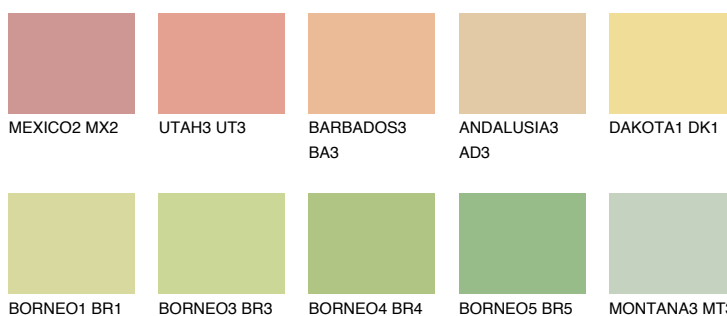

**CALIFORNIA3 CF3**☀ 73% **TSR** 68%**Doplňkovou barvami****ODSTÍNY CON****Odstíny Intense**

Více informací o omítkách a barvách naleznete na

www.ceresit.cz

*Prezentované odstíny jsou součástí aktuální palety fasádních omítek a barev nabízené značkou Ceresit. Berte prosím na vědomí, že se barvy v originální podobě mohou lišit od barev zobrazených na monitoru. Elektronická a tištěná podoba vzorníku není považována za plně spolehlivou prezentaci. Doporučujeme proto vybrané barvy porovnat se skutečnými vzorkovnicí.