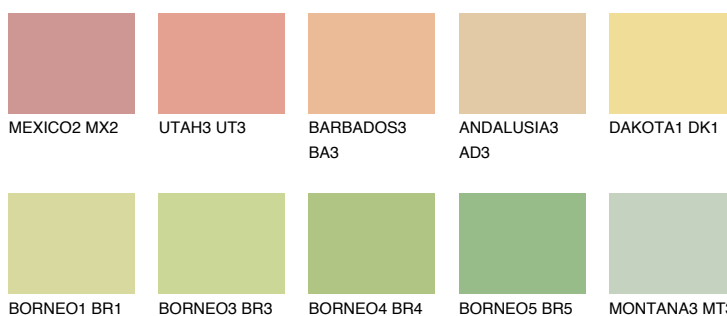

**CALIFORNIA3 CF3**☀️ 73%    **TSR 68%****Doplňkovou barvami****ODSTÍNY CON****Odstíny Intense**

Více informací o omítkách a barvách naleznete na

[www.ceresit.cz](http://www.ceresit.cz)

\*Prezentované odstíny jsou součástí aktuální palety fasádních omítek a barev nabízené značkou Ceresit. Berte prosím na vědomí, že se barvy v originální podobě mohou lišit od barev zobrazených na monitoru. Elektronická a tištěná podoba vzorníku není považována za plně spolehlivou prezentaci. Doporučujeme proto vybrané barvy porovnat se skutečnými vzorkovnicí.