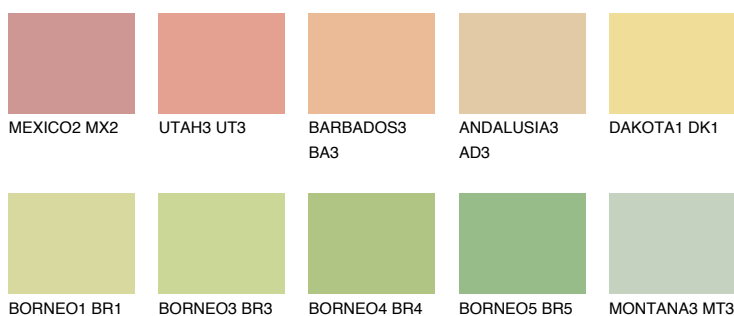

**CALIFORNIA3 CF3**☀️ 73% **TSR 68%****Doplňkovou barvami****ODSTÍNY CON****Odstíny Intense**

Více informací o omítkách a barvách naleznete na

www.ceresit.cz

*Prezentované odstíny jsou součástí aktuální palety fasádních omítek a barev nabízené značkou Ceresit. Berte prosím na vědomí, že se barvy v originální podobě mohou lišit od barev zobrazených na monitoru. Elektronická a tištěná podoba vzorníku není považována za plně spolehlivou prezentaci. Doporučujeme proto vybrané barvy porovnat se skutečnými vzorkovnicí.