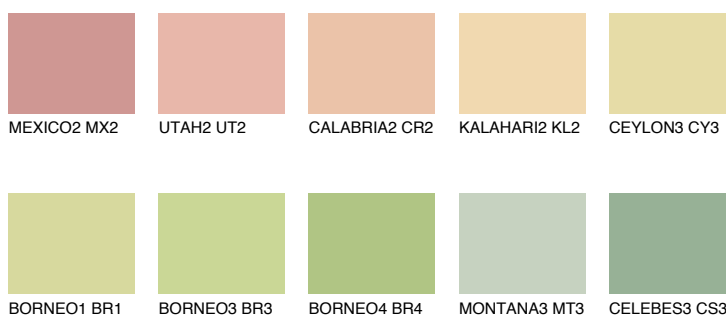

CALIFORNIA2 CF2

75% TSR 68%

Doplňkovou barvami

ODSTÍNY CON

Odstíny Intense

Více informací o omítkách a barvách naleznete na

www.ceresit.cz

*Prezentované odstíny jsou součástí aktuální palety fasádních omítek a barev nabízené značkou Ceresit. Berte prosím na vědomí, že se barvy v originální podobě mohou lišit od barev zobrazených na monitoru. Elektronická a tištěná podoba vzorníku není považována za plně spolehlivou prezentaci. Doporučujeme proto vybrané barvy porovnat se skutečnými vzorkovnicí.