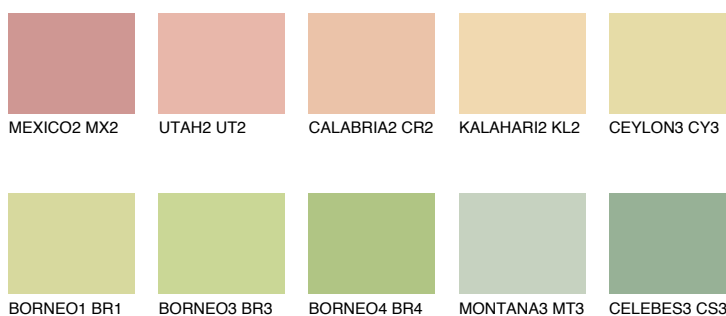

## CALIFORNIA2 CF2

75% TSR 68%

### Doplňkovou barvami

#### Odstíny Intense

Více informací o omítkách a barvách naleznete na

[www.ceresit.cz](http://www.ceresit.cz)

\*Prezentované odstíny jsou součástí aktuální palety fasádních omítek a barev nabízené značkou Ceresit. Berte prosím na vědomí, že se barvy v originální podobě mohou lišit od barev zobrazených na monitoru. Elektronická a tištěná podoba vzorníku není považována za plně spolehlivou prezentaci. Doporučujeme proto vybrané barvy porovnat se skutečnými vzorkovnicí.