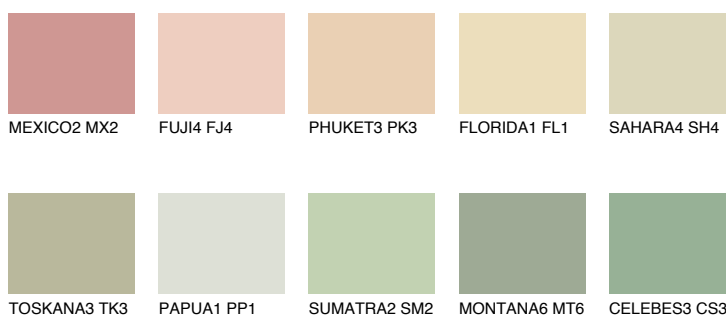


**CALIFORNIA1 CF1**76% **TSR** 70%**Doplňkovou barvami****ODSTÍNY CON****Odstíny Intense**

Více informací o omítkách a barvách naleznete na

[www.ceresit.cz](http://www.ceresit.cz)

\*Prezentované odstíny jsou součástí aktuální palety fasádních omítek a barev nabízené značkou Ceresit. Berte prosím na vědomí, že se barvy v originální podobě mohou lišit od barev zobrazených na monitoru. Elektronická a tištěná podoba vzorníku není považována za plně spolehlivou prezentaci. Doporučujeme proto vybrané barvy porovnat se skutečnými vzorkovnicí.