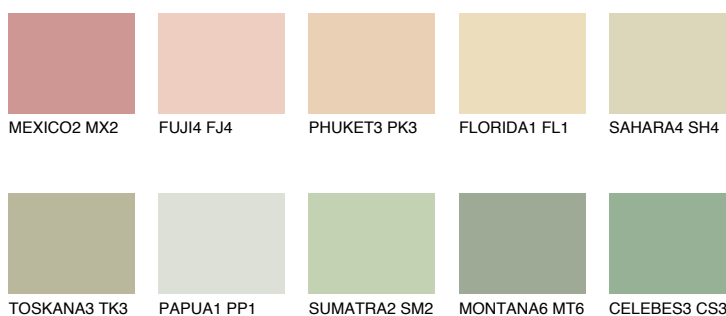


**CALIFORNIA1 CF1**☀️ 76% **TSR 70%****Doplňkovou barvami****ODSTÍNY CON****Odstíny Intense**

Více informací o omítkách a barvách naleznete na

www.ceresit.cz

*Prezentované odstíny jsou součástí aktuální palety fasádních omítek a barev nabízené značkou Ceresit. Berte prosím na vědomí, že se barvy v originální podobě mohou lišit od barev zobrazených na monitoru. Elektronická a tištěná podoba vzorníku není považována za plně spolehlivou prezentaci. Doporučujeme proto vybrané barvy porovnat se skutečnými vzorkovnicí.