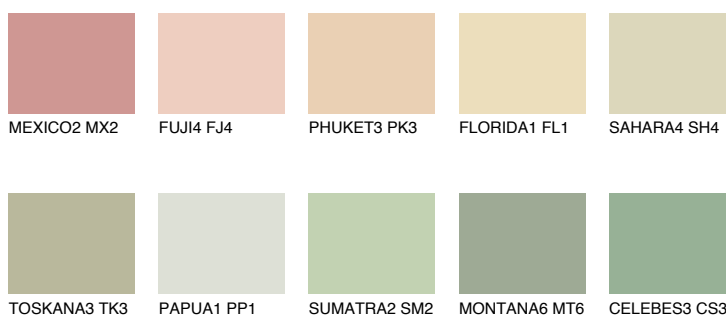


**CALIFORNIA1 CF1**76% **TSR** 70%**Doplňkovou barvami****ODSTÍNY CON****Odstíny Intense**

Více informací o omítkách a barvách naleznete na

www.ceresit.cz

*Prezentované odstíny jsou součástí aktuální palety fasádních omítek a barev nabízené značkou Ceresit. Berte prosím na vědomí, že se barvy v originální podobě mohou lišit od barev zobrazených na monitoru. Elektronická a tištěná podoba vzorníku není považována za plně spolehlivou prezentaci. Doporučujeme proto vybrané barvy porovnat se skutečnými vzorkovnicí.