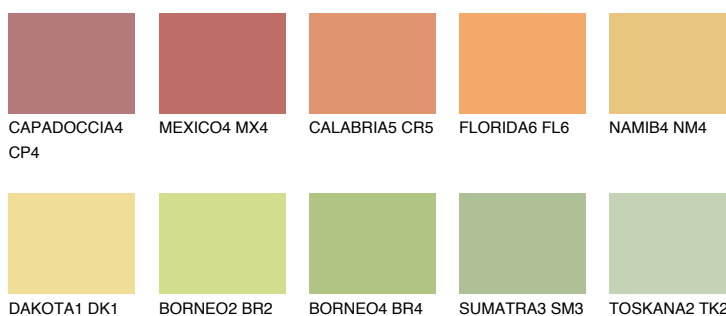

**CRETE6 CT6**53% **TSR** 51%**Doplňkovou barvami****ODSTÍNY CON****Odstíny Intense**

Více informací o omítkách a barvách naleznete na
www.ceresit.cz

*Prezentované odstíny jsou součástí aktuální palety fasádních omítek a barev nabízené značkou Ceresit. Berte prosím na vědomí, že se barvy v originální podobě mohou lišit od barev zobrazených na monitoru. Elektronická a tištěná podoba vzorníku není považována za plně spolehlivou prezentaci. Doporučujeme proto vybrané barvy porovnat se skutečnými vzorkovnicí.