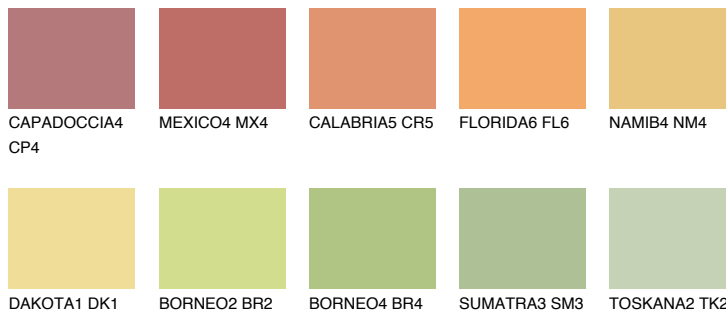

**CRETE6 CT6**53% **TSR** 51%**Doplňkovou barvami****ODSTÍNY CON****Odstíny Intense**

Více informací o omítkách a barvách naleznete na
www.ceresit.cz

*Prezentované odstíny jsou součástí aktuální palety fasádních omítek a barev nabízené značkou Ceresit. Berte prosím na vědomí, že se barvy v originální podobě mohou lišit od barev zobrazených na monitoru. Elektronická a tištěná podoba vzorníku není považována za plně spolehlivou prezentaci. Doporučujeme proto vybrané barvy porovnat se skutečnými vzorkovnicí.