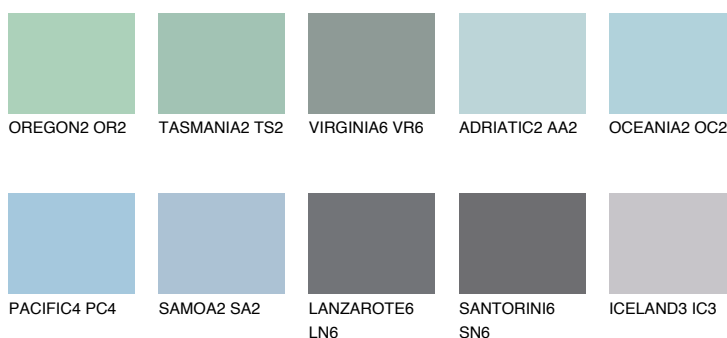

OCEANIA3 OC3

53% TSR 58%

Doplňkovou barvami

ODSTÍNY CON

Odstíny Intense

Více informací o omítkách a barvách naleznete na www.ceresit.cz

*Prezentované odstíny jsou součástí aktuální palety fasádních omítek a barev nabízené značkou Ceresit. Berte prosím na vědomí, že se barvy v originální podobě mohou lišit od barev zobrazených na monitoru. Elektronická a tištěná podoba vzorníku není považována za plně spolehlivou prezentaci. Doporučujeme proto vybrané barvy porovnat se skutečnými vzorkovnicí.