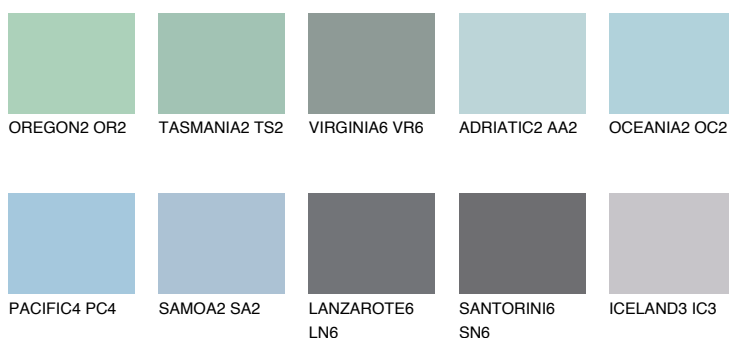

OCEANIA3 OC3

53% **TSR** 58%

Doplňkovou barvami

ODSTÍNY CON

Odstíny Intense

Více informací o omítkách a barvách naleznete na www.ceresit.cz

*Prezentované odstíny jsou součástí aktuální palety fasádních omítek a barev nabízené značkou Ceresit. Berte prosím na vědomí, že se barvy v originální podobě mohou lišit od barev zobrazených na monitoru. Elektronická a tištěná podoba vzorníku není považována za plně spolehlivou prezentaci. Doporučujeme proto vybrané barvy porovnat se skutečnými vzorkovnicí.