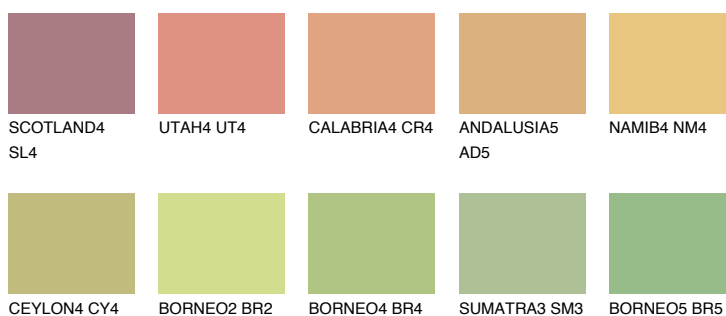

**CRETE5 CT5**☀ 59% **TSR** 53%**Doplňkovou barvami****ODSTÍNY CON****Odstíny Intense**

Více informací o omítkách a barvách naleznete na  
[www.ceresit.cz](http://www.ceresit.cz)

\*Prezentované odstíny jsou součástí aktuální palety fasádních omítek a barev nabízené značkou Ceresit. Berte prosím na vědomí, že se barvy v originální podobě mohou lišit od barev zobrazených na monitoru. Elektronická a tištěná podoba vzorníku není považována za plně spolehlivou prezentaci. Doporučujeme proto vybrané barvy porovnat se skutečnými vzorkovnicí.