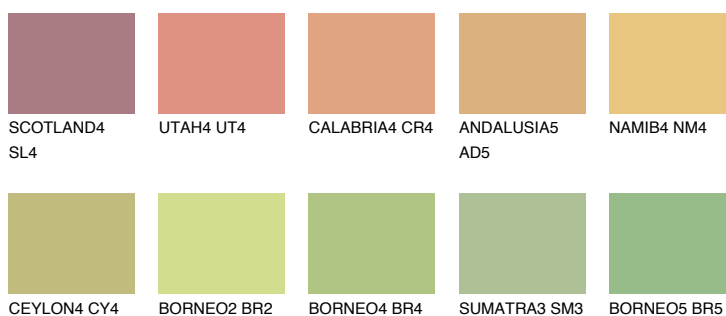

**CRETE5 CT5**☀ 59% **TSR 53%****Doplňkovou barvami****ODSTÍNY CON****Odstíny Intense**

Více informací o omítkách a barvách naleznete na
www.ceresit.cz

*Prezentované odstíny jsou součástí aktuální palety fasádních omítek a barev nabízené značkou Ceresit. Berte prosím na vědomí, že se barvy v originální podobě mohou lišit od barev zobrazených na monitoru. Elektronická a tištěná podoba vzorníku není považována za plně spolehlivou prezentaci. Doporučujeme proto vybrané barvy porovnat se skutečnými vzorkovnicí.