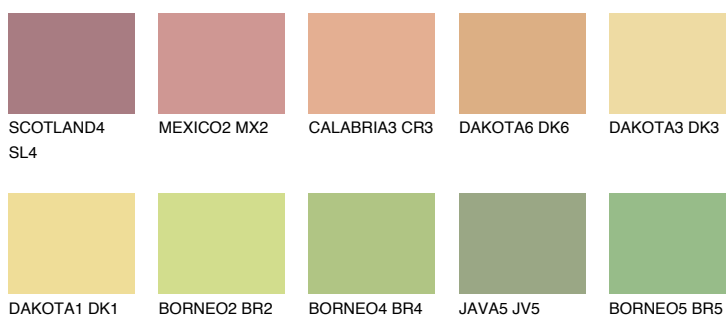

**CRETE4 CT4**63% **TSR** 59%**Doplňkovou barvami****ODSTÍNY CON****Odstíny Intense**

Více informací o omítkách a barvách naleznete na
www.ceresit.cz

*Prezentované odstíny jsou součástí aktuální palety fasádních omítek a barev nabízené značkou Ceresit. Berte prosím na vědomí, že se barvy v originální podobě mohou lišit od barev zobrazených na monitoru. Elektronická a tištěná podoba vzorníku není považována za plně spolehlivou prezentaci. Doporučujeme proto vybrané barvy porovnat se skutečnými vzorkovnicí.