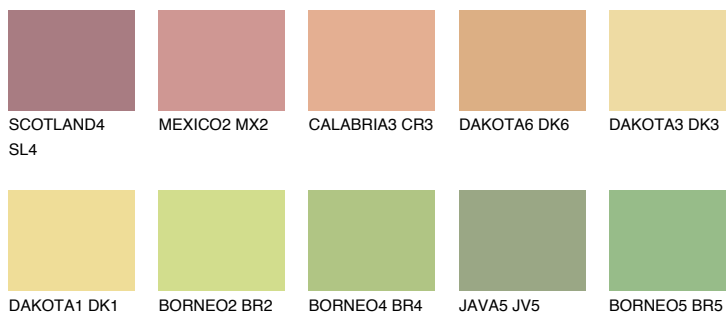

CRETE4 CT4

63% TSR 59%

Doplňkovou barvami

ODSTÍNY CON

Odstíny Intense

Více informací o omítkách a barvách naleznete na

www.ceresit.cz

*Prezentované odstíny jsou součástí aktuální palety fasádních omítek a barev nabízené značkou Ceresit. Berte prosím na vědomí, že se barvy v originální podobě mohou lišit od barev zobrazených na monitoru. Elektronická a tištěná podoba vzorníku není považována za plně spolehlivou prezentaci. Doporučujeme proto vybrané barvy porovnat se skutečnými vzorkovnicí.