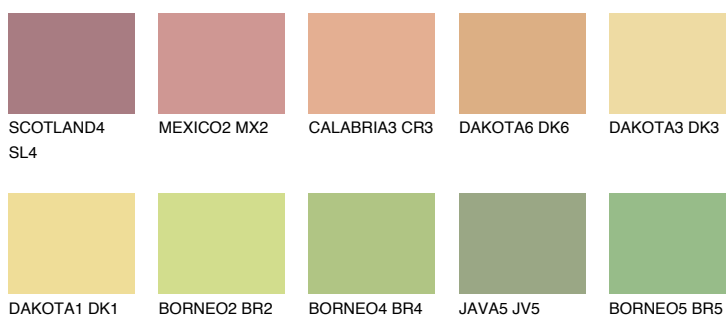

CRETE4 CT4

63% TSR 59%

Doplňkovou barvami

ODSTÍNY CON

Odstíny Intense

Více informací o omítkách a barvách naleznete na

www.ceresit.cz

*Prezentované odstíny jsou součástí aktuální palety fasádních omítek a barev nabízené značkou Ceresit. Berte prosím na vědomí, že se barvy v originální podobě mohou lišit od barev zobrazených na monitoru. Elektronická a tištěná podoba vzorníku není považována za plně spolehlivou prezentaci. Doporučujeme proto vybrané barvy porovnat se skutečnými vzorkovnicí.