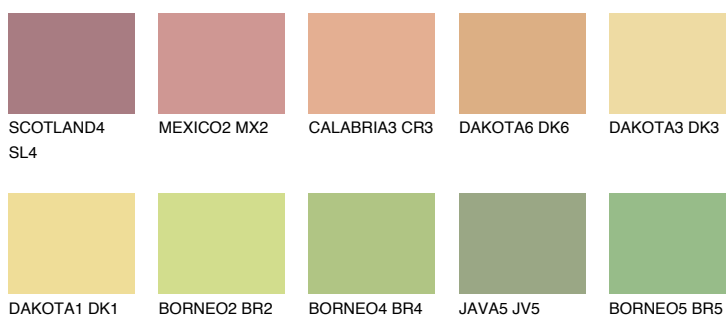

**CRETE4 CT4**63% **TSR** 59%**Doplňkovou barvami****ODSTÍNY CON****Odstíny Intense**

Více informací o omítkách a barvách naleznete na

www.ceresit.cz

*Prezentované odstíny jsou součástí aktuální palety fasádních omítek a barev nabízené značkou Ceresit. Berte prosím na vědomí, že se barvy v originální podobě mohou lišit od barev zobrazených na monitoru. Elektronická a tištěná podoba vzorníku není považována za plně spolehlivou prezentaci. Doporučujeme proto vybrané barvy porovnat se skutečnými vzorkovnicí.