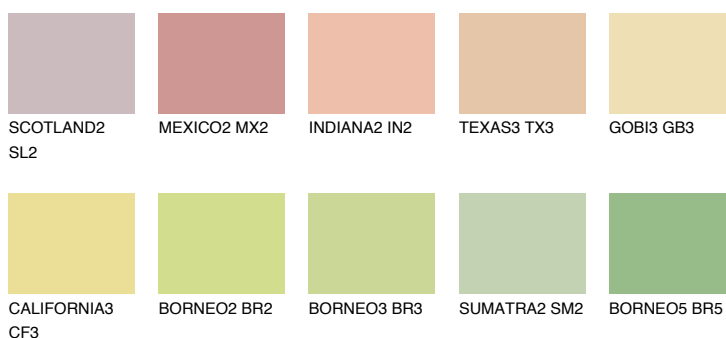

CRETE3 CT3

70% TSR 67%

Doplňkovou barvami

ODSTÍNY CON

Odstíny Intense

Více informací o omítkách a barvách naleznete na

www.ceresit.cz

*Prezentované odstíny jsou součástí aktuální palety fasádních omítek a barev nabízené značkou Ceresit. Berte prosím na vědomí, že se barvy v originální podobě mohou lišit od barev zobrazených na monitoru. Elektronická a tištěná podoba vzorníku není považována za plně spolehlivou prezentaci. Doporučujeme proto vybrané barvy porovnat se skutečnými vzorkovnicí.