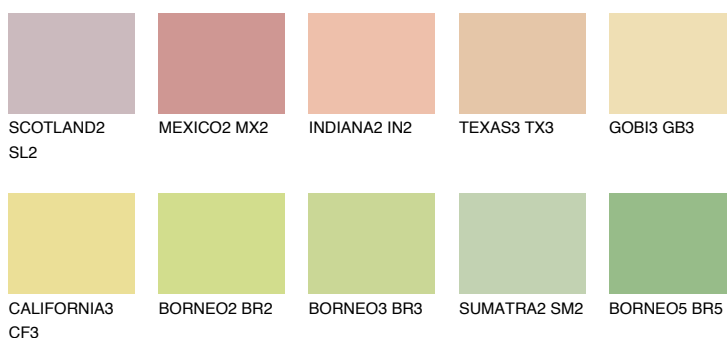

**CRETE3 CT3**70% **TSR** 67%**Doplňkovou barvami****ODSTÍNY CON****Odstíny Intense**

Více informací o omítkách a barvách naleznete na  
[www.ceresit.cz](http://www.ceresit.cz)

\*Prezentované odstíny jsou součástí aktuální palety fasádních omítek a barev nabízené značkou Ceresit. Berte prosím na vědomí, že se barvy v originální podobě mohou lišit od barev zobrazených na monitoru. Elektronická a tištěná podoba vzorníku není považována za plně spolehlivou prezentaci. Doporučujeme proto vybrané barvy porovnat se skutečnými vzorkovnicí.