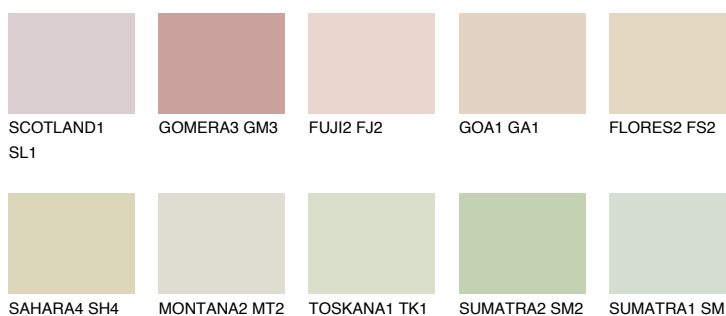


**CRETE2 CT2**74% **TSR** 70%**Doplňkovou barvami****ODSTÍNY CON****Odstíny Intense**

Více informací o omítkách a barvách naleznete na
www.ceresit.cz

*Prezentované odstíny jsou součástí aktuální palety fasádních omítek a barev nabízené značkou Ceresit. Berte prosím na vědomí, že se barvy v originální podobě mohou lišit od barev zobrazených na monitoru. Elektronická a tištěná podoba vzorníku není považována za plně spolehlivou prezentaci. Doporučujeme proto vybrané barvy porovnat se skutečnými vzorkovnicí.