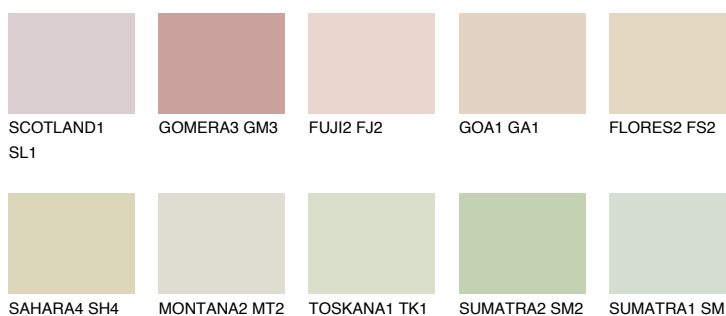


**CRETE2 CT2**74% **TSR** 70%**Doplňkovou barvami****ODSTÍNY CON****Odstíny Intense**

Více informací o omítkách a barvách naleznete na  
[www.ceresit.cz](http://www.ceresit.cz)

\*Prezentované odstíny jsou součástí aktuální palety fasádních omítek a barev nabízené značkou Ceresit. Berte prosím na vědomí, že se barvy v originální podobě mohou lišit od barev zobrazených na monitoru. Elektronická a tištěná podoba vzorníku není považována za plně spolehlivou prezentaci. Doporučujeme proto vybrané barvy porovnat se skutečnými vzorkovnicí.