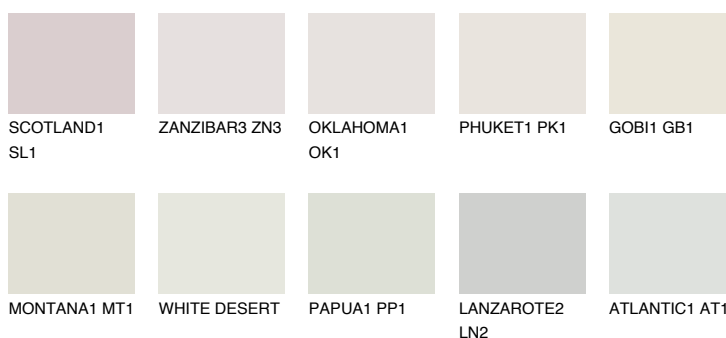

**CRETE1 CT1**79% **TSR** 73%**Doplňkovou barvami****ODSTÍNY CON****Odstíny Intense**

Více informací o omítkách a barvách naleznete na  
[www.ceresit.cz](http://www.ceresit.cz)

\*Prezentované odstíny jsou součástí aktuální palety fasádních omítek a barev nabízené značkou Ceresit. Berte prosím na vědomí, že se barvy v originální podobě mohou lišit od barev zobrazených na monitoru. Elektronická a tištěná podoba vzorníku není považována za plně spolehlivou prezentaci. Doporučujeme proto vybrané barvy porovnat se skutečnými vzorkovnicí.