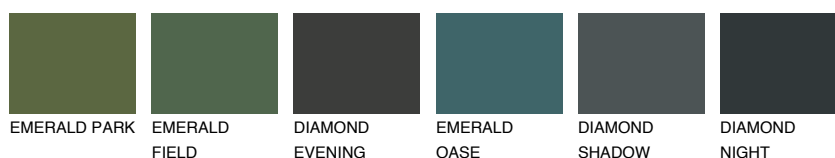

**CRETE1 CT1**79% **TSR** 73%**Doplňkovou barvami****ODSTÍNY CON****Odstíny Intense**

Více informací o omítkách a barvách naleznete na  
[www.ceresit.cz](http://www.ceresit.cz)

\*Prezentované odstíny jsou součástí aktuální palety fasádních omítek a barev nabízené značkou Ceresit. Berte prosím na vědomí, že se barvy v originální podobě mohou lišit od barev zobrazených na monitoru. Elektronická a tištěná podoba vzorníku není považována za plně spolehlivou prezentaci. Doporučujeme proto vybrané barvy porovnat se skutečnými vzorkovnicí.