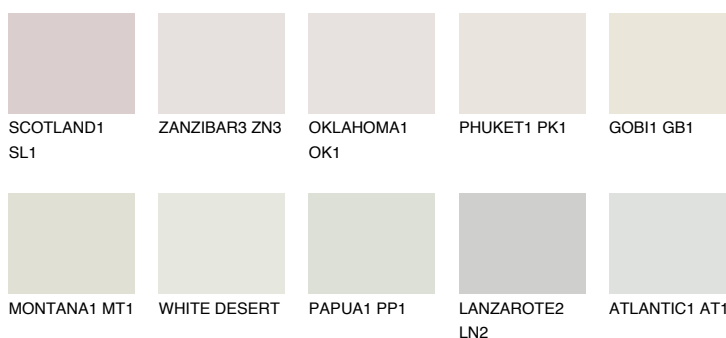


**CRETE1 CT1**79% **TSR** 73%**Doplňkovou barvami****ODSTÍNY CON****Odstíny Intense**

Více informací o omítkách a barvách naleznete na  
[www.ceresit.cz](http://www.ceresit.cz)

\*Prezentované odstíny jsou součástí aktuální palety fasádních omítek a barev nabízené značkou Ceresit. Berte prosím na vědomí, že se barvy v originální podobě mohou lišit od barev zobrazených na monitoru. Elektronická a tištěná podoba vzorníku není považována za plně spolehlivou prezentaci. Doporučujeme proto vybrané barvy porovnat se skutečnými vzorkovnicí.