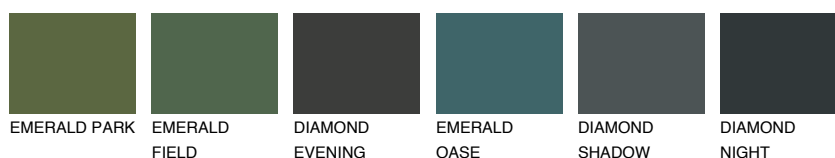

CRETE1 CT179% **TSR** 73%**Doplňkovou barvami****ODSTÍNY CON****Odstíny Intense**

Více informací o omítkách a barvách naleznete na
www.ceresit.cz

*Prezentované odstíny jsou součástí aktuální palety fasádních omítek a barev nabízené značkou Ceresit. Berte prosím na vědomí, že se barvy v originální podobě mohou lišit od barev zobrazených na monitoru. Elektronická a tištěná podoba vzorníku není považována za plně spolehlivou prezentaci. Doporučujeme proto vybrané barvy porovnat se skutečnými vzorkovnicí.