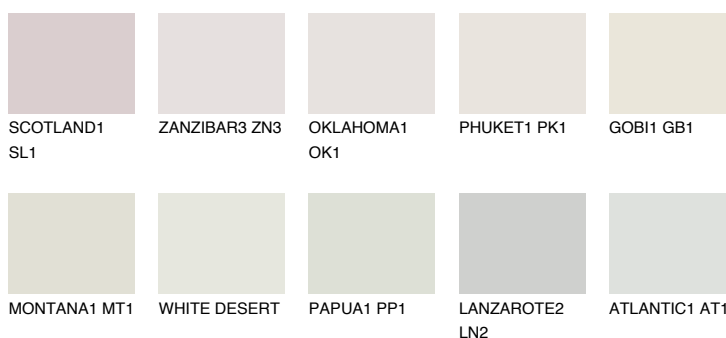

CRETE1 CT179% **TSR** 73%**Doplňkovou barvami****ODSTÍNY CON****Odstíny Intense**

Více informací o omítkách a barvách naleznete na
www.ceresit.cz

*Prezentované odstíny jsou součástí aktuální palety fasádních omítek a barev nabízené značkou Ceresit. Berte prosím na vědomí, že se barvy v originální podobě mohou lišit od barev zobrazených na monitoru. Elektronická a tištěná podoba vzorníku není považována za plně spolehlivou prezentaci. Doporučujeme proto vybrané barvy porovnat se skutečnými vzorkovnicí.