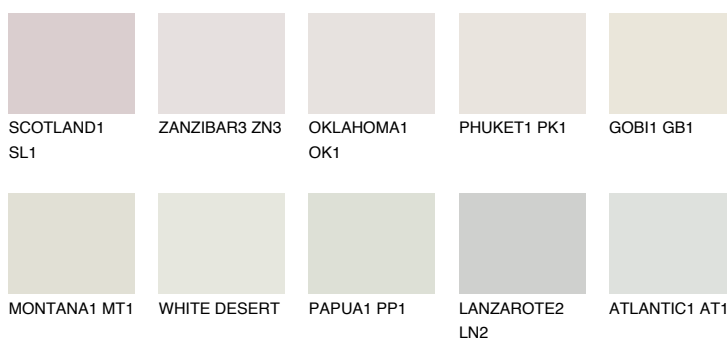

**CRETE1 CT1**79% **TSR** 73%**Doplňkovou barvami****ODSTÍNY CON****Odstíny Intense**

Více informací o omítkách a barvách naleznete na

www.ceresit.cz

*Prezentované odstíny jsou součástí aktuální palety fasádních omítek a barev nabízené značkou Ceresit. Berte prosím na vědomí, že se barvy v originální podobě mohou lišit od barev zobrazených na monitoru. Elektronická a tištěná podoba vzorníku není považována za plně spolehlivou prezentaci. Doporučujeme proto vybrané barvy porovnat se skutečnými vzorkovnicí.