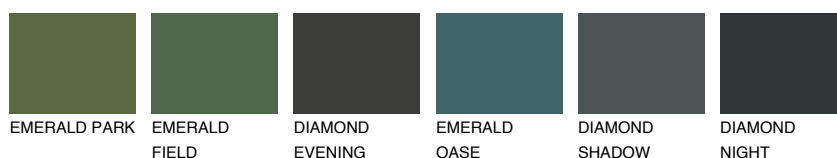

**CRETE1 CT1**79% **TSR** 73%**Doplňkovou barvami****ODSTÍNY CON****Odstíny Intense**

Více informací o omítkách a barvách naleznete na

www.ceresit.cz

*Prezentované odstíny jsou součástí aktuální palety fasádních omítek a barev nabízené značkou Ceresit. Berte prosím na vědomí, že se barvy v originální podobě mohou lišit od barev zobrazených na monitoru. Elektronická a tištěná podoba vzorníku není považována za plně spolehlivou prezentaci. Doporučujeme proto vybrané barvy porovnat se skutečnými vzorkovnicí.