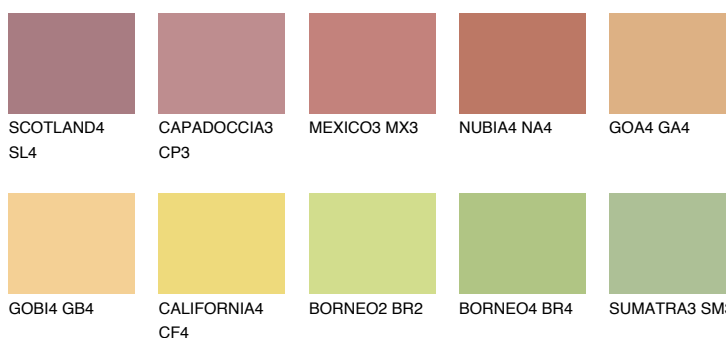

DAKOTA6 DK6

48% **TSR** 50%

Doplňkovou barvami

ODSTÍNY CON

Odstíny Intense

Více informací o omítkách a barvách naleznete na

www.ceresit.cz

*Prezentované odstíny jsou součástí aktuální palety fasádních omítek a barev nabízené značkou Ceresit. Berte prosím na vědomí, že se barvy v originální podobě mohou lišit od barev zobrazených na monitoru. Elektronická a tištěná podoba vzorníku není považována za plně spolehlivou prezentaci. Doporučujeme proto vybrané barvy porovnat se skutečnými vzorkovnicí.