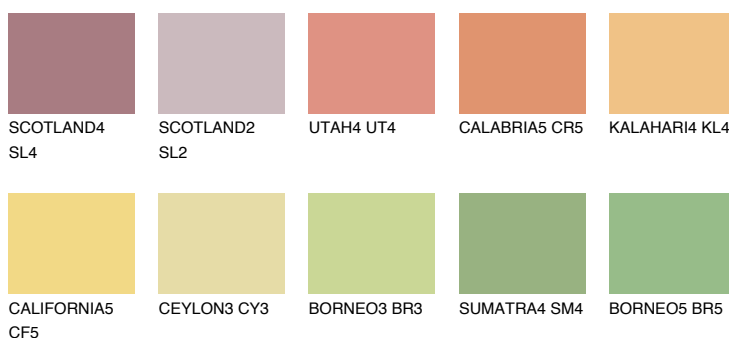

## DAKOTA5 DK5

57% TSR 60%

### Doplňkovou barvami

#### Odstíny Intense

Více informací o omítkách a barvách naleznete na

[www.ceresit.cz](http://www.ceresit.cz)

\*Prezentované odstíny jsou součástí aktuální palety fasádních omítek a barev nabízené značkou Ceresit. Berte prosím na vědomí, že se barvy v originální podobě mohou lišit od barev zobrazených na monitoru. Elektronická a tištěná podoba vzorníku není považována za plně spolehlivou prezentaci. Doporučujeme proto vybrané barvy porovnat se skutečnými vzorkovnicí.