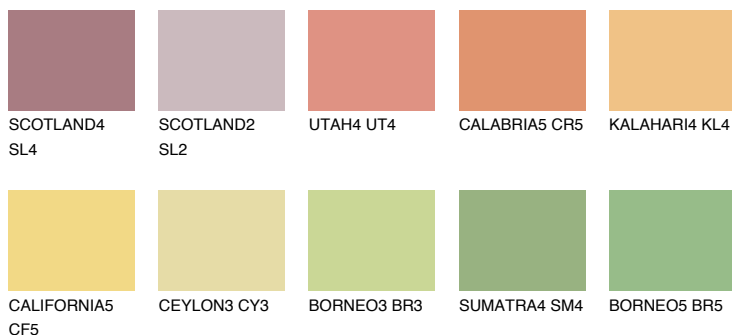

**DAKOTA5 DK5**57% **TSR** 60%**Doplňkovou barvami****ODSTÍNY CON****Odstíny Intense**

Více informací o omítkách a barvách naleznete na

www.ceresit.cz

*Prezentované odstíny jsou součástí aktuální palety fasádních omítek a barev nabízené značkou Ceresit. Berte prosím na vědomí, že se barvy v originální podobě mohou lišit od barev zobrazených na monitoru. Elektronická a tištěná podoba vzorníku není považována za plně spolehlivou prezentaci. Doporučujeme proto vybrané barvy porovnat se skutečnými vzorkovnicí.