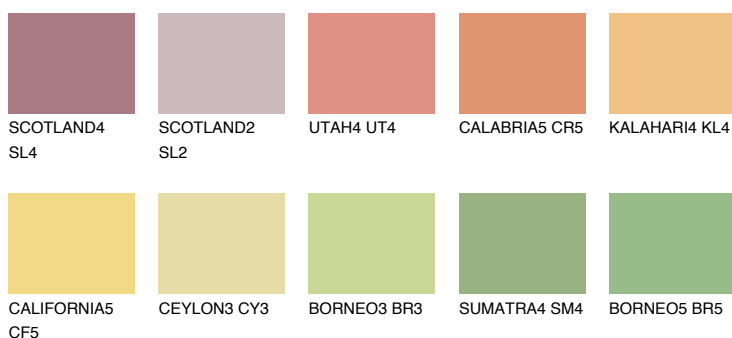

**DAKOTA5 DK5**57% **TSR** 60%**Doplňkovou barvami****ODSTÍNY CON****Odstíny Intense**

Více informací o omítkách a barvách naleznete na

www.ceresit.cz

*Prezentované odstíny jsou součástí aktuální palety fasádních omítek a barev nabízené značkou Ceresit. Berte prosím na vědomí, že se barvy v originální podobě mohou lišit od barev zobrazených na monitoru. Elektronická a tištěná podoba vzorníku není považována za plně spolehlivou prezentaci. Doporučujeme proto vybrané barvy porovnat se skutečnými vzorkovnicí.