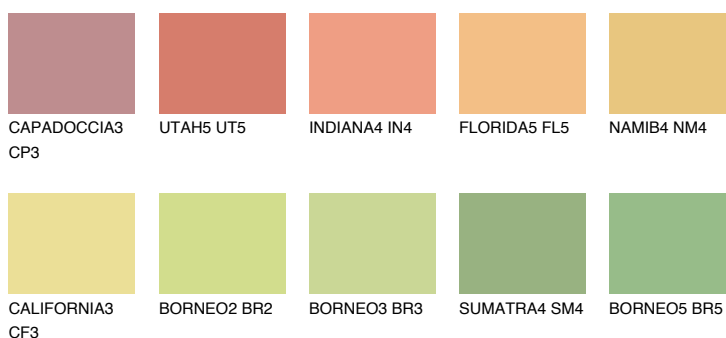

**DAKOTA4 DK4**65% **TSR** 60%**Doplňkovou barvami****ODSTÍNY CON****Odstíny Intense**

Více informací o omítkách a barvách naleznete na

[www.ceresit.cz](http://www.ceresit.cz)

\*Prezentované odstíny jsou součástí aktuální palety fasádních omítek a barev nabízené značkou Ceresit. Berte prosím na vědomí, že se barvy v originální podobě mohou lišit od barev zobrazených na monitoru. Elektronická a tištěná podoba vzorníku není považována za plně spolehlivou prezentaci. Doporučujeme proto vybrané barvy porovnat se skutečnými vzorkovnicí.