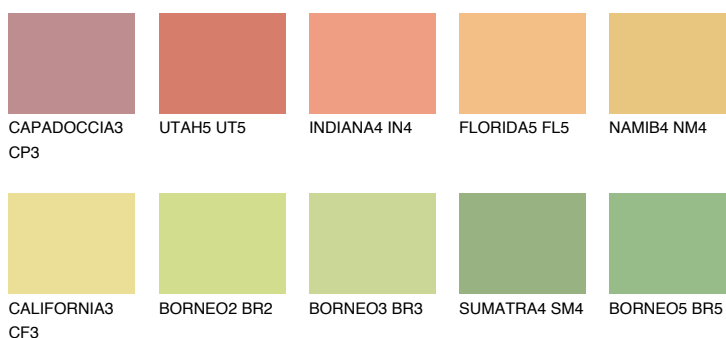

## DAKOTA4 DK4

65% TSR 60%

### Doplňkovou barvami

#### Odstíny Intense

Více informací o omítkách a barvách naleznete na

[www.ceresit.cz](http://www.ceresit.cz)

\*Prezentované odstíny jsou součástí aktuální palety fasádních omítek a barev nabízené značkou Ceresit. Berte prosím na vědomí, že se barvy v originální podobě mohou lišit od barev zobrazených na monitoru. Elektronická a tištěná podoba vzorníku není považována za plně spolehlivou prezentaci. Doporučujeme proto vybrané barvy porovnat se skutečnými vzorkovnicí.