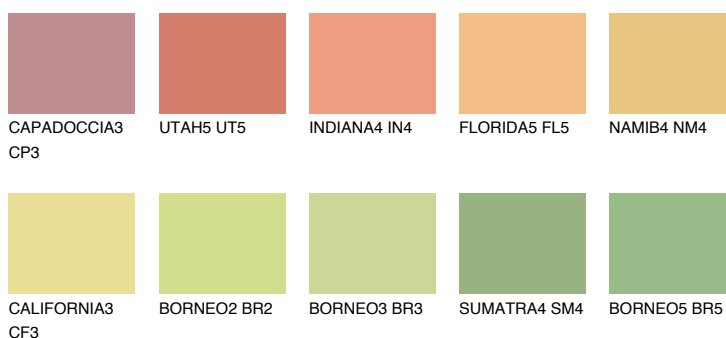

DAKOTA4 DK4

65% TSR 60%

Doplňkovou barvami

ODSTÍNY CON

Odstíny Intense

Více informací o omítkách a barvách naleznete na

www.ceresit.cz

*Prezentované odstíny jsou součástí aktuální palety fasádních omítek a barev nabízené značkou Ceresit. Berte prosím na vědomí, že se barvy v originální podobě mohou lišit od barev zobrazených na monitoru. Elektronická a tištěná podoba vzorníku není považována za plně spolehlivou prezentaci. Doporučujeme proto vybrané barvy porovnat se skutečnými vzorkovnicí.