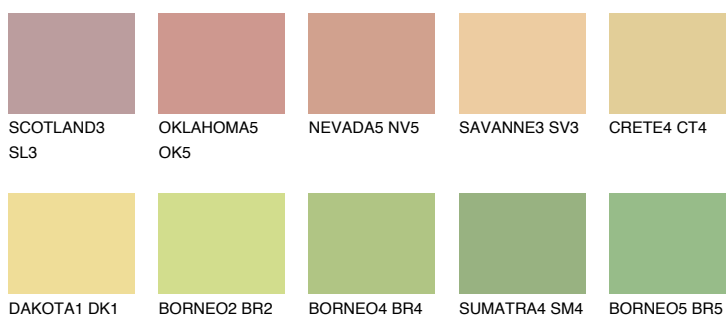

## DAKOTA3 DK3

71% TSR 68%

### Doplňkovou barvami

#### Odstíny Intense

Více informací o omítkách a barvách naleznete na

[www.ceresit.cz](http://www.ceresit.cz)

\*Prezentované odstíny jsou součástí aktuální palety fasádních omítek a barev nabízené značkou Ceresit. Berte prosím na vědomí, že se barvy v originální podobě mohou lišit od barev zobrazených na monitoru. Elektronická a tištěná podoba vzorníku není považována za plně spolehlivou prezentaci. Doporučujeme proto vybrané barvy porovnat se skutečnými vzorkovnicí.