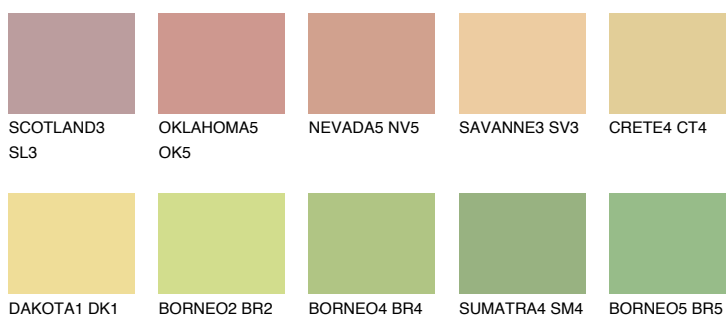

DAKOTA3 DK3

71% TSR 68%

Doplňkovou barvami

ODSTÍNY CON

Odstíny Intense

Více informací o omítkách a barvách naleznete na

www.ceresit.cz

*Prezentované odstíny jsou součástí aktuální palety fasádních omítek a barev nabízené značkou Ceresit. Berte prosím na vědomí, že se barvy v originální podobě mohou lišit od barev zobrazených na monitoru. Elektronická a tištěná podoba vzorníku není považována za plně spolehlivou prezentaci. Doporučujeme proto vybrané barvy porovnat se skutečnými vzorkovnicí.