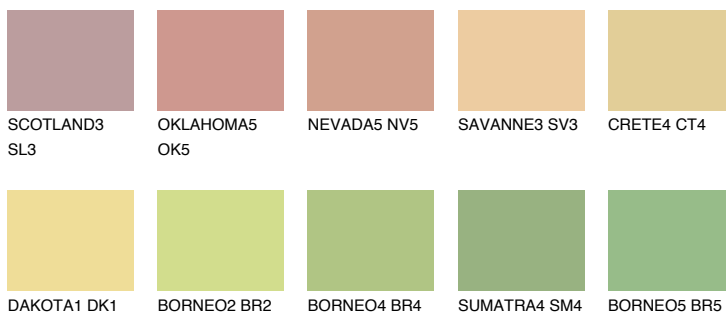

## DAKOTA3 DK3

71% TSR 68%

### Doplňkovou barvami

#### Odstíny Intense

Více informací o omítkách a barvách naleznete na

[www.ceresit.cz](http://www.ceresit.cz)

\*Prezentované odstíny jsou součástí aktuální palety fasádních omítek a barev nabízené značkou Ceresit. Berte prosím na vědomí, že se barvy v originální podobě mohou lišit od barev zobrazených na monitoru. Elektronická a tištěná podoba vzorníku není považována za plně spolehlivou prezentaci. Doporučujeme proto vybrané barvy porovnat se skutečnými vzorkovnicí.