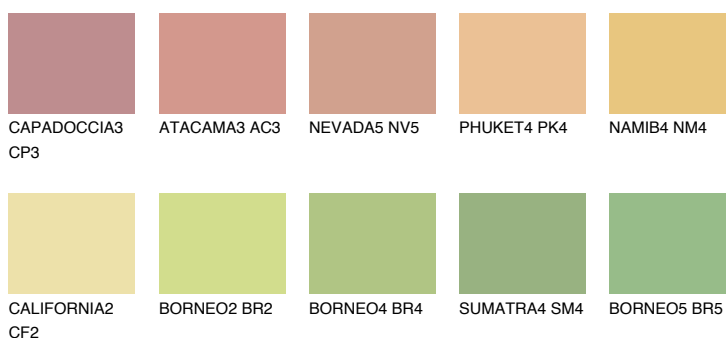

DAKOTA2 DK2

69% TSR 65%

Doplňkovou barvami

ODSTÍNY CON

Odstíny Intense

Více informací o omítkách a barvách naleznete na

www.ceresit.cz

*Prezentované odstíny jsou součástí aktuální palety fasádních omítek a barev nabízené značkou Ceresit. Berte prosím na vědomí, že se barvy v originální podobě mohou lišit od barev zobrazených na monitoru. Elektronická a tištěná podoba vzorníku není považována za plně spolehlivou prezentaci. Doporučujeme proto vybrané barvy porovnat se skutečnými vzorkovnicí.