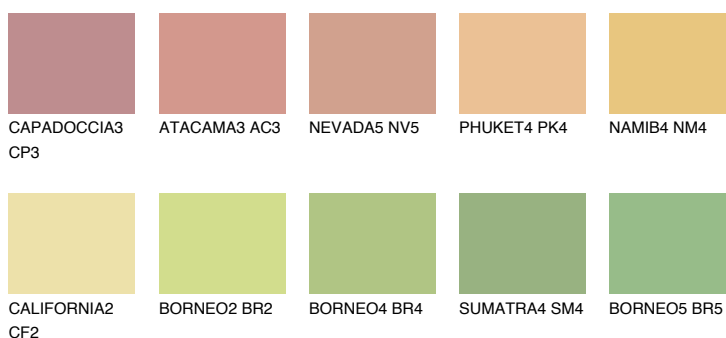

**DAKOTA2 DK2**69% **TSR** 65%**Doplňkovou barvami****ODSTÍNY CON****Odstíny Intense**

Více informací o omítkách a barvách naleznete na

www.ceresit.cz

*Prezentované odstíny jsou součástí aktuální palety fasádních omítek a barev nabízené značkou Ceresit. Berte prosím na vědomí, že se barvy v originální podobě mohou lišit od barev zobrazených na monitoru. Elektronická a tištěná podoba vzorníku není považována za plně spolehlivou prezentaci. Doporučujeme proto vybrané barvy porovnat se skutečnými vzorkovnicí.