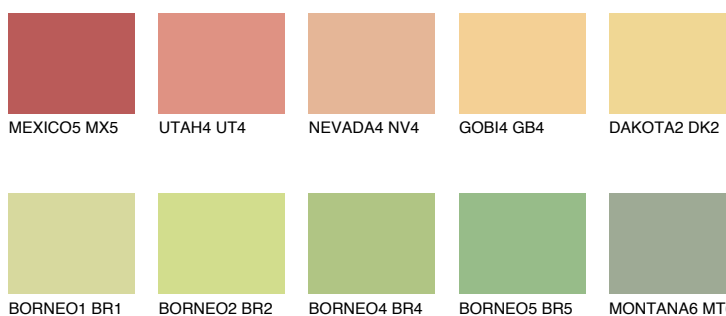

DAKOTA1 DK1

72% TSR 67%

Doplňkovou barvami

ODSTÍNY CON

Odstíny Intense

Více informací o omítkách a barvách naleznete na

www.ceresit.cz

*Prezentované odstíny jsou součástí aktuální palety fasádních omítek a barev nabízené značkou Ceresit. Berte prosím na vědomí, že se barvy v originální podobě mohou lišit od barev zobrazených na monitoru. Elektronická a tištěná podoba vzorníku není považována za plně spolehlivou prezentaci. Doporučujeme proto vybrané barvy porovnat se skutečnými vzorkovnicí.