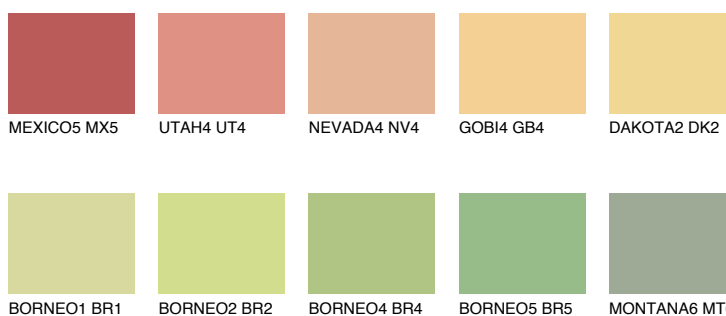

**DAKOTA1 DK1**72% **TSR** 67%**Doplňkovou barvami****ODSTÍNY CON****Odstíny Intense**

Více informací o omítkách a barvách naleznete na

[www.ceresit.cz](http://www.ceresit.cz)

\*Prezentované odstíny jsou součástí aktuální palety fasádních omítek a barev nabízené značkou Ceresit. Berte prosím na vědomí, že se barvy v originální podobě mohou lišit od barev zobrazených na monitoru. Elektronická a tištěná podoba vzorníku není považována za plně spolehlivou prezentaci. Doporučujeme proto vybrané barvy porovnat se skutečnými vzorkovnicí.