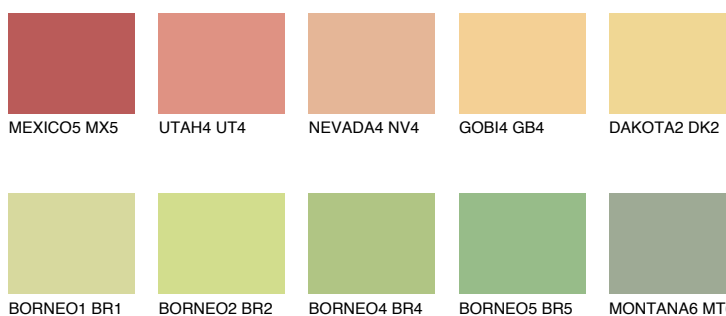

**DAKOTA1 DK1**72% **TSR** 67%**Doplňkovou barvami****ODSTÍNY CON****Odstíny Intense**

Více informací o omítkách a barvách naleznete na

www.ceresit.cz

*Prezentované odstíny jsou součástí aktuální palety fasádních omítek a barev nabízené značkou Ceresit. Berte prosím na vědomí, že se barvy v originální podobě mohou lišit od barev zobrazených na monitoru. Elektronická a tištěná podoba vzorníku není považována za plně spolehlivou prezentaci. Doporučujeme proto vybrané barvy porovnat se skutečnými vzorkovnicí.