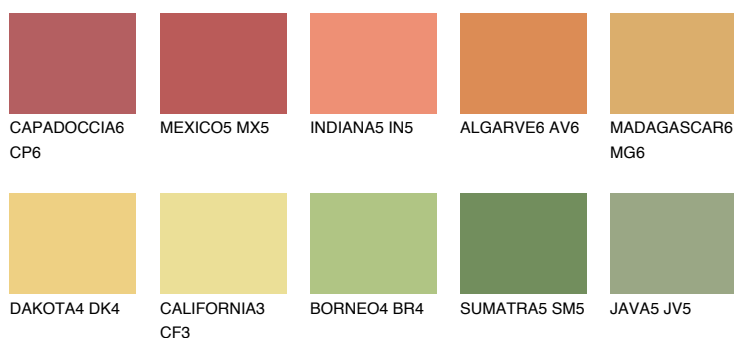

**NAMIB6 NM6**☀ 47% **TSR 57%****Doplňkovou barvami****ODSTÍNY CON****Odstíny Intense**

Více informací o omítkách a barvách naleznete na

www.ceresit.cz

*Prezentované odstíny jsou součástí aktuální palety fasádních omítek a barev nabízené značkou Ceresit. Berte prosím na vědomí, že se barvy v originální podobě mohou lišit od barev zobrazených na monitoru. Elektronická a tištěná podoba vzorníku není považována za plně spolehlivou prezentaci. Doporučujeme proto vybrané barvy porovnat se skutečnými vzorkovnicí.