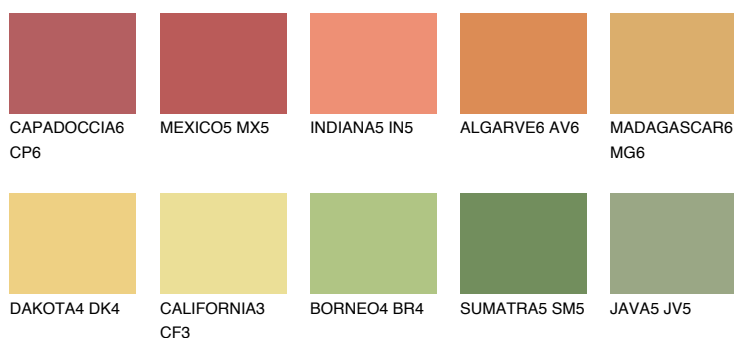

NAMIB6 NM6

47% TSR 57%

Doplňkovou barvami

ODSTÍNY CON

Odstíny Intense

Více informací o omítkách a barvách naleznete na

www.ceresit.cz

*Prezentované odstíny jsou součástí aktuální palety fasádních omítek a barev nabízené značkou Ceresit. Berte prosím na vědomí, že se barvy v originální podobě mohou lišit od barev zobrazených na monitoru. Elektronická a tištěná podoba vzorníku není považována za plně spolehlivou prezentaci. Doporučujeme proto vybrané barvy porovnat se skutečnými vzorkovnicí.