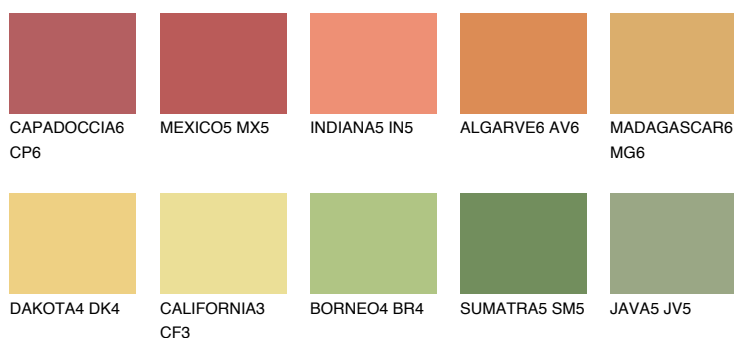

NAMIB6 NM6

47% **TSR** 57%

Doplňkovou barvami

ODSTÍNY CON

Odstíny Intense

Více informací o omítkách a barvách naleznete na

www.ceresit.cz

*Prezentované odstíny jsou součástí aktuální palety fasádních omítek a barev nabízené značkou Ceresit. Berte prosím na vědomí, že se barvy v originální podobě mohou lišit od barev zobrazených na monitoru. Elektronická a tištěná podoba vzorníku není považována za plně spolehlivou prezentaci. Doporučujeme proto vybrané barvy porovnat se skutečnými vzorkovnicí.