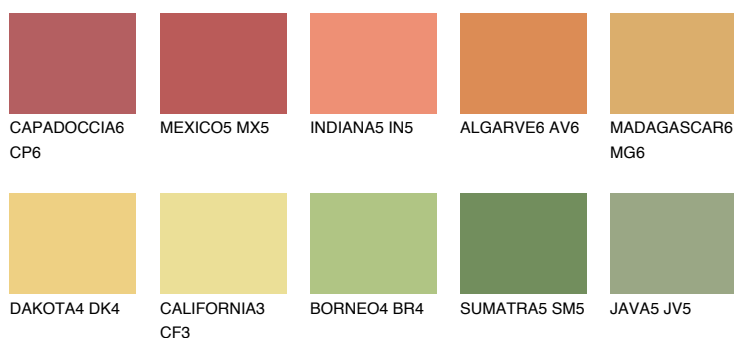

**NAMIB6 NM6**☀️ 47% **TSR 57%****Doplňkovou barvami****ODSTÍNY CON****Odstíny Intense**

Více informací o omítkách a barvách naleznete na

www.ceresit.cz

*Prezentované odstíny jsou součástí aktuální palety fasádních omítek a barev nabízené značkou Ceresit. Berte prosím na vědomí, že se barvy v originální podobě mohou lišit od barev zobrazených na monitoru. Elektronická a tištěná podoba vzorníku není považována za plně spolehlivou prezentaci. Doporučujeme proto vybrané barvy porovnat se skutečnými vzorkovnicí.