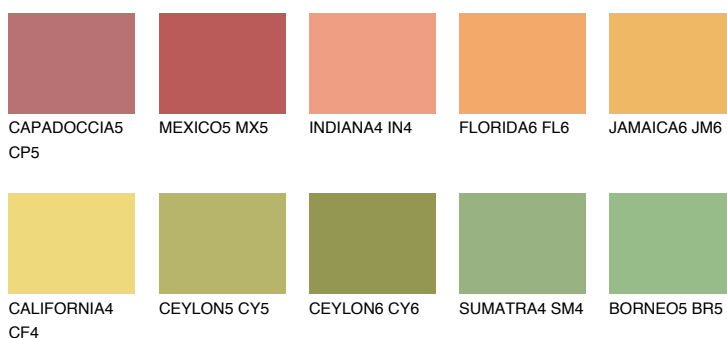

**NAMIB5 NM5**58% **TSR** 60%**Doplňkovou barvami****ODSTÍNY CON****Odstíny Intense**

Více informací o omítkách a barvách naleznete na

www.ceresit.cz

*Prezentované odstíny jsou součástí aktuální palety fasádních omítek a barev nabízené značkou Ceresit. Berte prosím na vědomí, že se barvy v originální podobě mohou lišit od barev zobrazených na monitoru. Elektronická a tištěná podoba vzorníku není považována za plně spolehlivou prezentaci. Doporučujeme proto vybrané barvy porovnat se skutečnými vzorkovnicí.