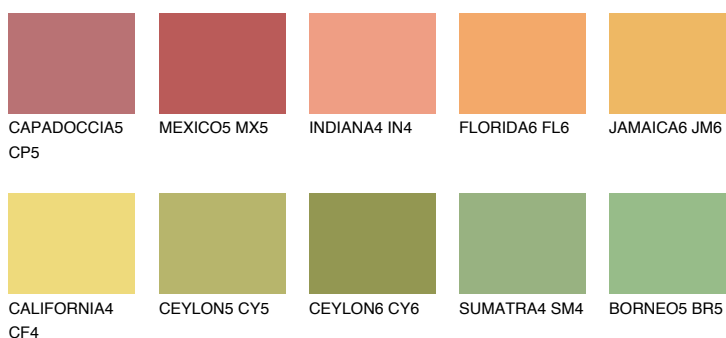

**NAMIB5 NM5**58% **TSR** 60%**Doplňkovou barvami****ODSTÍNY CON****Odstíny Intense**

Více informací o omítkách a barvách naleznete na

[www.ceresit.cz](http://www.ceresit.cz)

\*Prezentované odstíny jsou součástí aktuální palety fasádních omítek a barev nabízené značkou Ceresit. Berte prosím na vědomí, že se barvy v originální podobě mohou lišit od barev zobrazených na monitoru. Elektronická a tištěná podoba vzorníku není považována za plně spolehlivou prezentaci. Doporučujeme proto vybrané barvy porovnat se skutečnými vzorkovnicí.