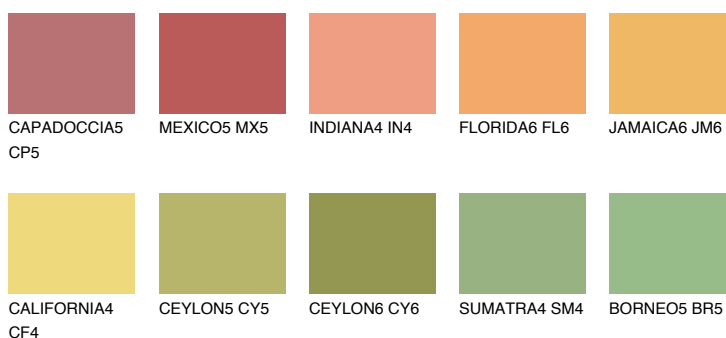

NAMIB5 NM5

58% TSR 60%

Doplňkovou barvami

ODSTÍNY CON

Odstíny Intense

Více informací o omítkách a barvách naleznete na

www.ceresit.cz

*Prezentované odstíny jsou součástí aktuální palety fasádních omítek a barev nabízené značkou Ceresit. Berte prosím na vědomí, že se barvy v originální podobě mohou lišit od barev zobrazených na monitoru. Elektronická a tištěná podoba vzorníku není považována za plně spolehlivou prezentaci. Doporučujeme proto vybrané barvy porovnat se skutečnými vzorkovnicí.