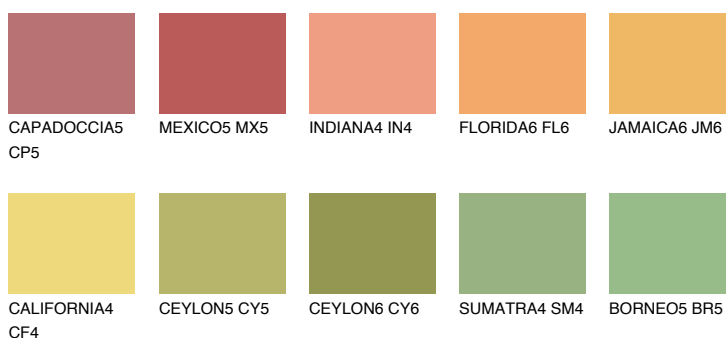

**NAMIB5 NM5**☀ 58% **TSR 60%****Doplňkovou barvami****ODSTÍNY CON****Odstíny Intense**

Více informací o omítkách a barvách naleznete na

www.ceresit.cz

*Prezentované odstíny jsou součástí aktuální palety fasádních omítek a barev nabízené značkou Ceresit. Berte prosím na vědomí, že se barvy v originální podobě mohou lišit od barev zobrazených na monitoru. Elektronická a tištěná podoba vzorníku není považována za plně spolehlivou prezentaci. Doporučujeme proto vybrané barvy porovnat se skutečnými vzorkovnicí.