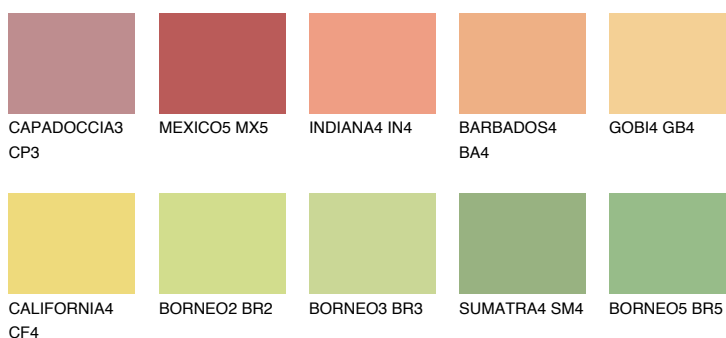

**NAMIB4 NM4**59% **TSR** 64%**Doplňkovou barvami****ODSTÍNY CON****Odstíny Intense**

Více informací o omítkách a barvách naleznete na

[www.ceresit.cz](http://www.ceresit.cz)

\*Prezentované odstíny jsou součástí aktuální palety fasádních omítek a barev nabízené značkou Ceresit. Berte prosím na vědomí, že se barvy v originální podobě mohou lišit od barev zobrazených na monitoru. Elektronická a tištěná podoba vzorníku není považována za plně spolehlivou prezentaci. Doporučujeme proto vybrané barvy porovnat se skutečnými vzorkovnicí.