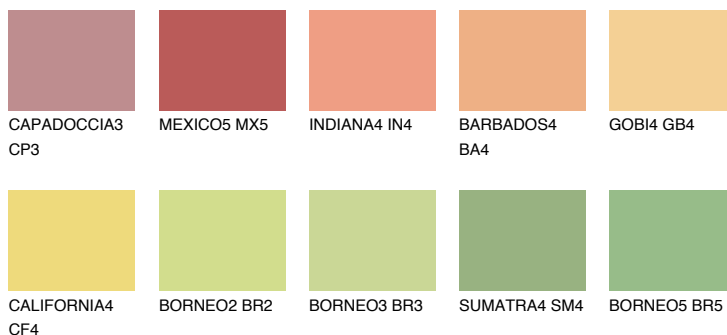

**NAMIB4 NM4**59% **TSR** 64%**Doplňkovou barvami****ODSTÍNY CON****Odstíny Intense**

Více informací o omítkách a barvách naleznete na

www.ceresit.cz

*Prezentované odstíny jsou součástí aktuální palety fasádních omítek a barev nabízené značkou Ceresit. Berte prosím na vědomí, že se barvy v originální podobě mohou lišit od barev zobrazených na monitoru. Elektronická a tištěná podoba vzorníku není považována za plně spolehlivou prezentaci. Doporučujeme proto vybrané barvy porovnat se skutečnými vzorkovnicí.