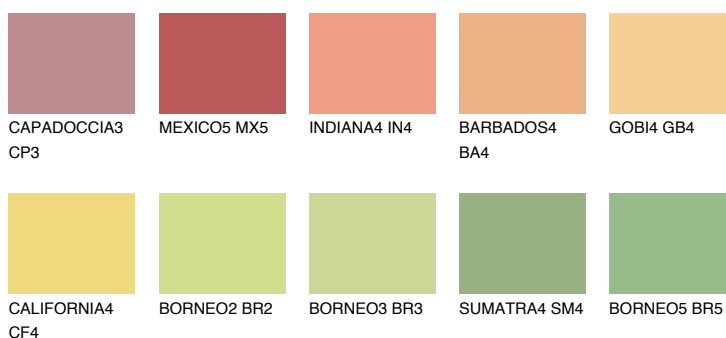

**NAMIB4 NM4**59% **TSR** 64%**Doplňkovou barvami****ODSTÍNY CON****Odstíny Intense**

Více informací o omítkách a barvách naleznete na
www.ceresit.cz

*Prezentované odstíny jsou součástí aktuální palety fasádních omítek a barev nabízené značkou Ceresit. Berte prosím na vědomí, že se barvy v originální podobě mohou lišit od barev zobrazených na monitoru. Elektronická a tištěná podoba vzorníku není považována za plně spolehlivou prezentaci. Doporučujeme proto vybrané barvy porovnat se skutečnými vzorkovnicí.