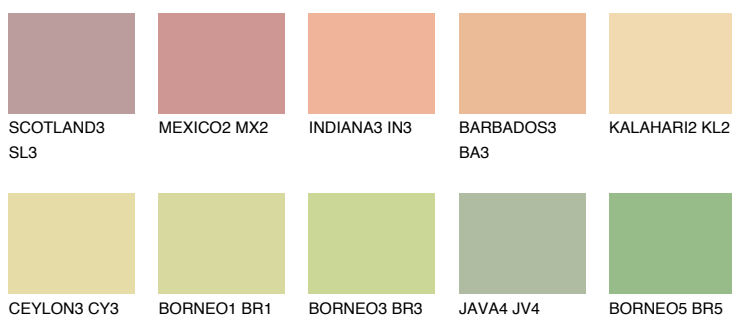

NAMIB3 NM3

67% TSR 67%

Doplňkovou barvami

ODSTÍNY CON

Odstíny Intense

Více informací o omítkách a barvách naleznete na

www.ceresit.cz

*Prezentované odstíny jsou součástí aktuální palety fasádních omítek a barev nabízené značkou Ceresit. Berte prosím na vědomí, že se barvy v originální podobě mohou lišit od barev zobrazených na monitoru. Elektronická a tištěná podoba vzorníku není považována za plně spolehlivou prezentaci. Doporučujeme proto vybrané barvy porovnat se skutečnými vzorkovnicí.