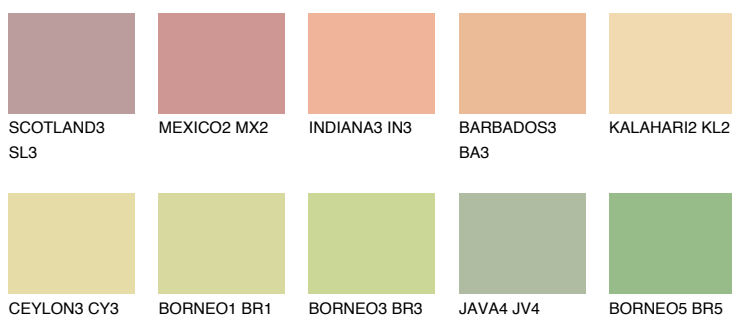

## NAMIB3 NM3

67% **TSR** 67%

### Doplňkovou barvami

#### Odstíny Intense

Více informací o omítkách a barvách naleznete na

[www.ceresit.cz](http://www.ceresit.cz)

\*Prezentované odstíny jsou součástí aktuální palety fasádních omítek a barev nabízené značkou Ceresit. Berte prosím na vědomí, že se barvy v originální podobě mohou lišit od barev zobrazených na monitoru. Elektronická a tištěná podoba vzorníku není považována za plně spolehlivou prezentaci. Doporučujeme proto vybrané barvy porovnat se skutečnými vzorkovnicí.