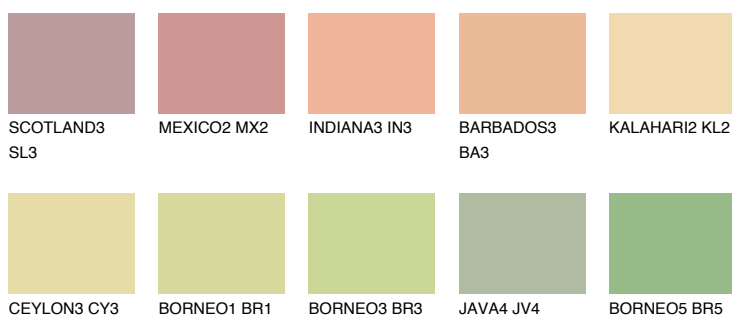

**NAMIB3 NM3**67% **TSR** 67%**Doplňkovou barvami****ODSTÍNY CON****Odstíny Intense**

Více informací o omítkách a barvách naleznete na

[www.ceresit.cz](http://www.ceresit.cz)

\*Prezentované odstíny jsou součástí aktuální palety fasádních omítek a barev nabízené značkou Ceresit. Berte prosím na vědomí, že se barvy v originální podobě mohou lišit od barev zobrazených na monitoru. Elektronická a tištěná podoba vzorníku není považována za plně spolehlivou prezentaci. Doporučujeme proto vybrané barvy porovnat se skutečnými vzorkovnicí.