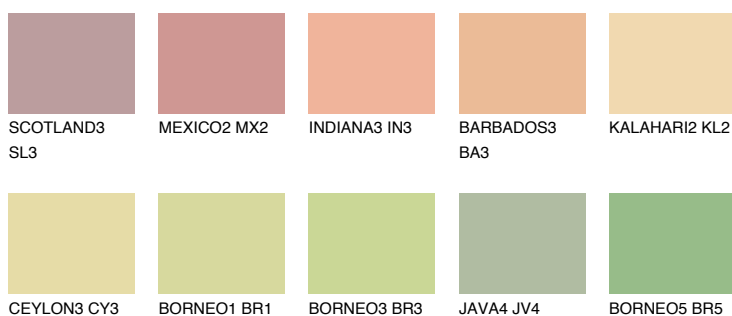

**NAMIB3 NM3**67% **TSR** 67%**Doplňkovou barvami****ODSTÍNY CON****Odstíny Intense**

Více informací o omítkách a barvách naleznete na
www.ceresit.cz

*Prezentované odstíny jsou součástí aktuální palety fasádních omítek a barev nabízené značkou Ceresit. Berte prosím na vědomí, že se barvy v originální podobě mohou lišit od barev zobrazených na monitoru. Elektronická a tištěná podoba vzorníku není považována za plně spolehlivou prezentaci. Doporučujeme proto vybrané barvy porovnat se skutečnými vzorkovnicí.