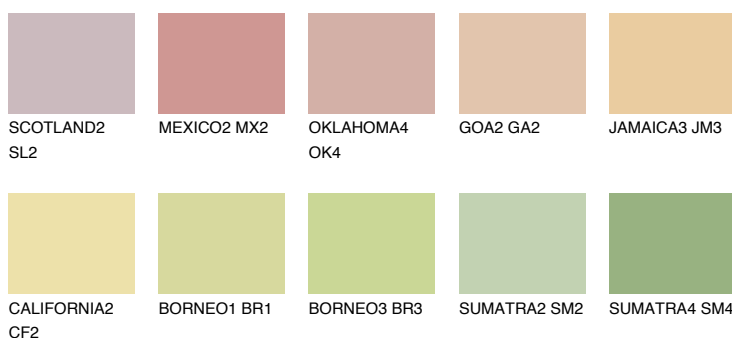

**NAMIB2 NM2**70% **TSR** 69%**Doplňkovou barvami****ODSTÍNY CON****Odstíny Intense**

Více informací o omítkách a barvách naleznete na
www.ceresit.cz

*Prezentované odstíny jsou součástí aktuální palety fasádních omítek a barev nabízené značkou Ceresit. Berte prosím na vědomí, že se barvy v originální podobě mohou lišit od barev zobrazených na monitoru. Elektronická a tištěná podoba vzorníku není považována za plně spolehlivou prezentaci. Doporučujeme proto vybrané barvy porovnat se skutečnými vzorkovnicí.