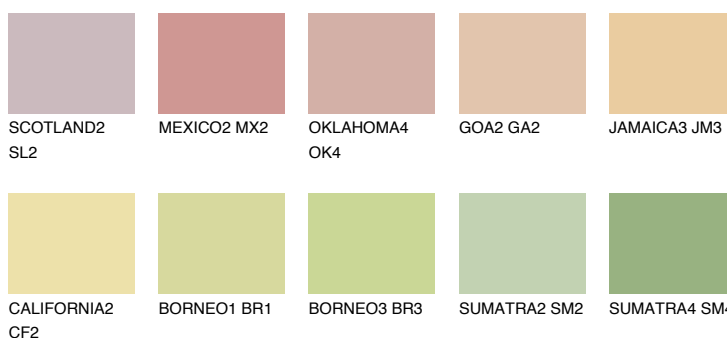

**NAMIB2 NM2**70% **TSR** 69%**Doplňkovou barvami****ODSTÍNY CON****Odstíny Intense**

Více informací o omítkách a barvách naleznete na
www.ceresit.cz

*Prezentované odstíny jsou součástí aktuální palety fasádních omítek a barev nabízené značkou Ceresit. Berte prosím na vědomí, že se barvy v originální podobě mohou lišit od barev zobrazených na monitoru. Elektronická a tištěná podoba vzorníku není považována za plně spolehlivou prezentaci. Doporučujeme proto vybrané barvy porovnat se skutečnými vzorkovnicí.