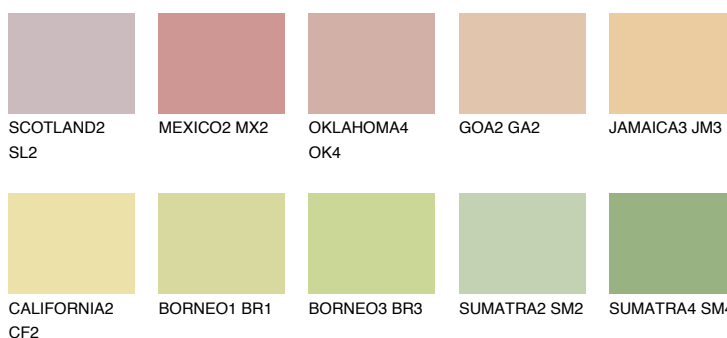

NAMIB2 NM2

70% **TSR** 69%

Doplňkovou barvami

ODSTÍNY CON

Odstíny Intense

Více informací o omítkách a barvách naleznete na

www.ceresit.cz

*Prezentované odstíny jsou součástí aktuální palety fasádních omítek a barev nabízené značkou Ceresit. Berte prosím na vědomí, že se barvy v originální podobě mohou lišit od barev zobrazených na monitoru. Elektronická a tištěná podoba vzorníku není považována za plně spolehlivou prezentaci. Doporučujeme proto vybrané barvy porovnat se skutečnými vzorkovnicí.