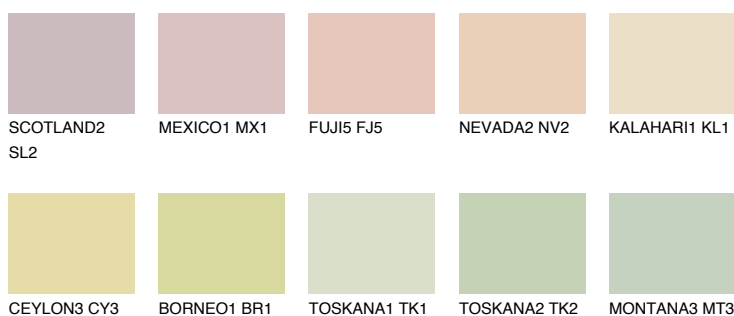

**NAMIB1 NM1**73% **TSR** 70%**Doplňkovou barvami****ODSTÍNY CON****Odstíny Intense**

Více informací o omítkách a barvách naleznete na

[www.ceresit.cz](http://www.ceresit.cz)

\*Prezentované odstíny jsou součástí aktuální palety fasádních omítek a barev nabízené značkou Ceresit. Berte prosím na vědomí, že se barvy v originální podobě mohou lišit od barev zobrazených na monitoru. Elektronická a tištěná podoba vzorníku není považována za plně spolehlivou prezentaci. Doporučujeme proto vybrané barvy porovnat se skutečnými vzorkovnicí.