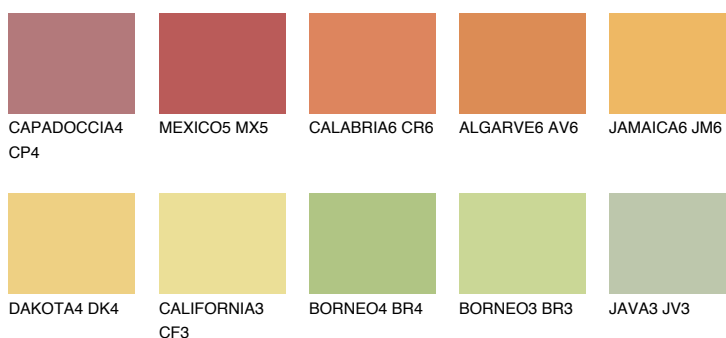

GOBI6 GB6

61% **TSR** 64%

Doplňkovou barvami

ODSTÍNY CON

Odstíny Intense

Více informací o omítkách a barvách naleznete na
www.ceresit.cz

*Prezentované odstíny jsou součástí aktuální palety fasádních omítek a barev nabízené značkou Ceresit. Berte prosím na vědomí, že se barvy v originální podobě mohou lišit od barev zobrazených na monitoru. Elektronická a tištěná podoba vzorníku není považována za plně spolehlivou prezentaci. Doporučujeme proto vybrané barvy porovnat se skutečnými vzorkovnicí.