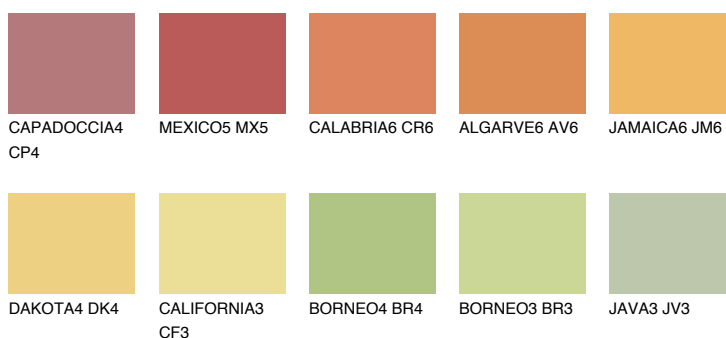

## GOBI6 GB6

61% **TSR** 64%

### Doplňkovou barvami

#### Odstíny Intense

Více informací o omítkách a barvách naleznete na  
[www.ceresit.cz](http://www.ceresit.cz)

\*Prezentované odstíny jsou součástí aktuální palety fasádních omítek a barev nabízené značkou Ceresit. Berte prosím na vědomí, že se barvy v originální podobě mohou lišit od barev zobrazených na monitoru. Elektronická a tištěná podoba vzorníku není považována za plně spolehlivou prezentaci. Doporučujeme proto vybrané barvy porovnat se skutečnými vzorkovnicí.