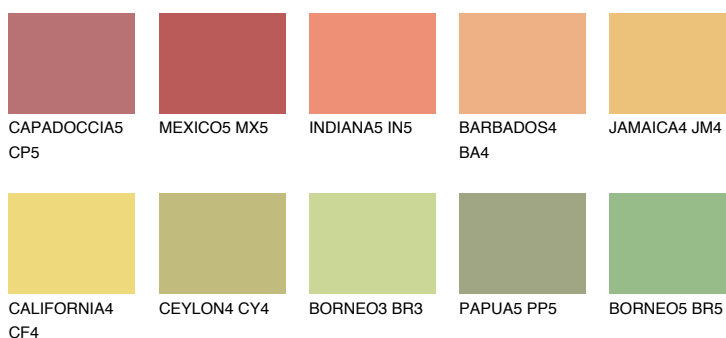

**GOBI5 GB5**64% **TSR** 67%**Doplňkovou barvami****ODSTÍNY CON****Odstíny Intense**

Více informací o omítkách a barvách naleznete na

www.ceresit.cz

*Prezentované odstíny jsou součástí aktuální palety fasádních omítek a barev nabízené značkou Ceresit. Berte prosím na vědomí, že se barvy v originální podobě mohou lišit od barev zobrazených na monitoru. Elektronická a tištěná podoba vzorníku není považována za plně spolehlivou prezentaci. Doporučujeme proto vybrané barvy porovnat se skutečnými vzorkovnicí.