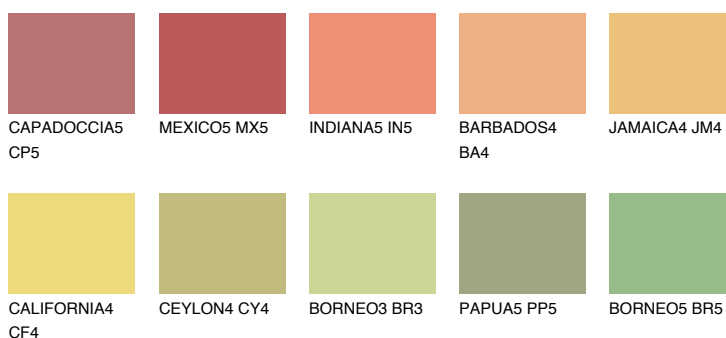

## GOBI5 GB5

64% **TSR** 67%

### Doplňkovou barvami

#### Odstíny Intense

Více informací o omítkách a barvách naleznete na

[www.ceresit.cz](http://www.ceresit.cz)

\*Prezentované odstíny jsou součástí aktuální palety fasádních omítek a barev nabízené značkou Ceresit. Berte prosím na vědomí, že se barvy v originální podobě mohou lišit od barev zobrazených na monitoru. Elektronická a tištěná podoba vzorníku není považována za plně spolehlivou prezentaci. Doporučujeme proto vybrané barvy porovnat se skutečnými vzorkovnicí.